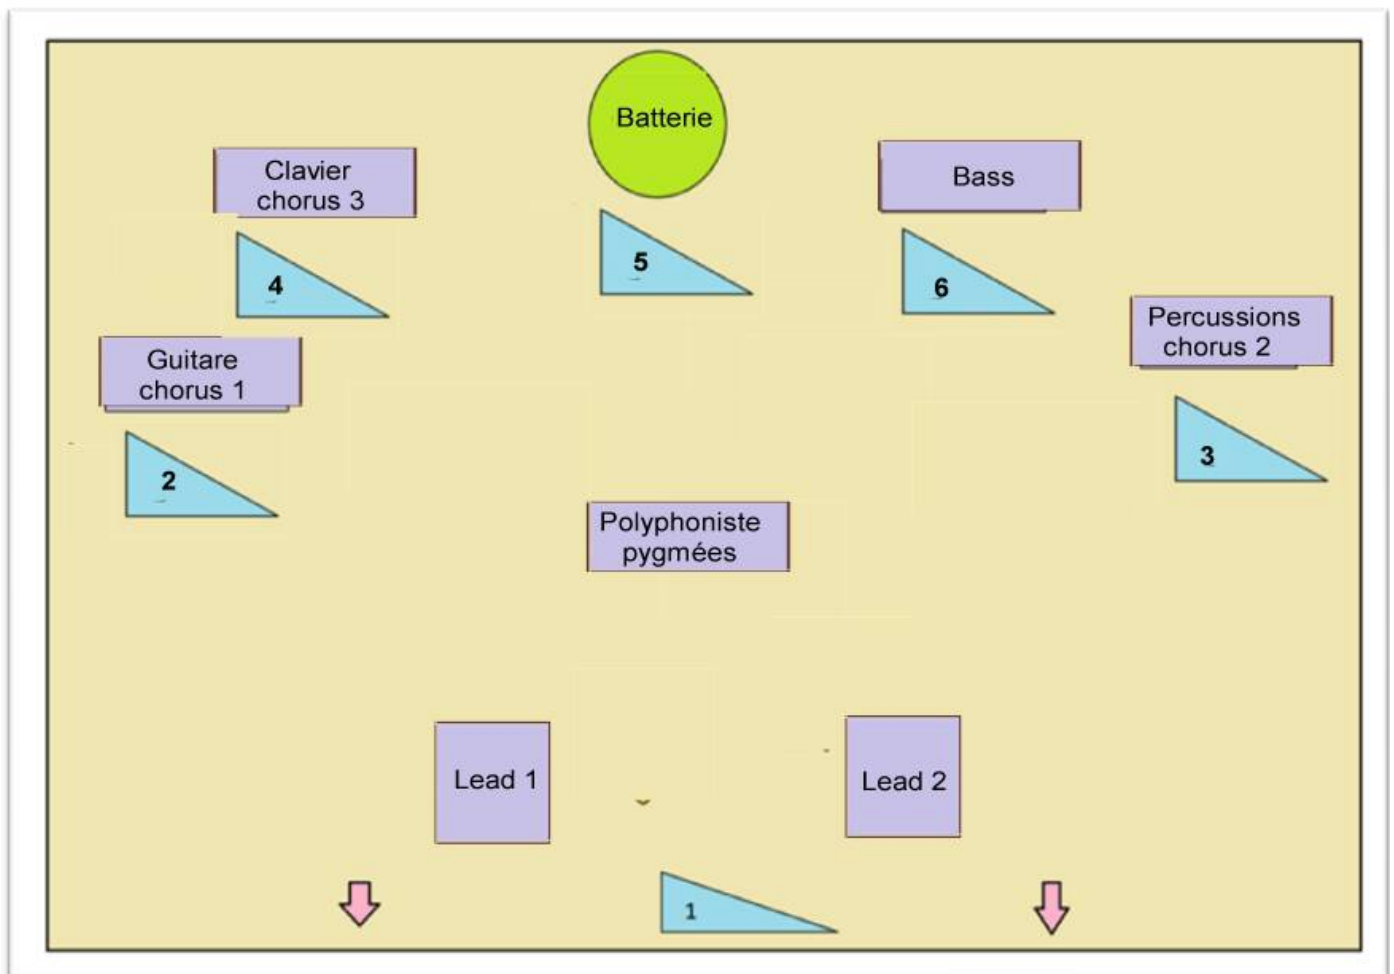

Contact : Anne Marie Kervizic
hacienda30000@gmail.com
+33 668.32.48.99